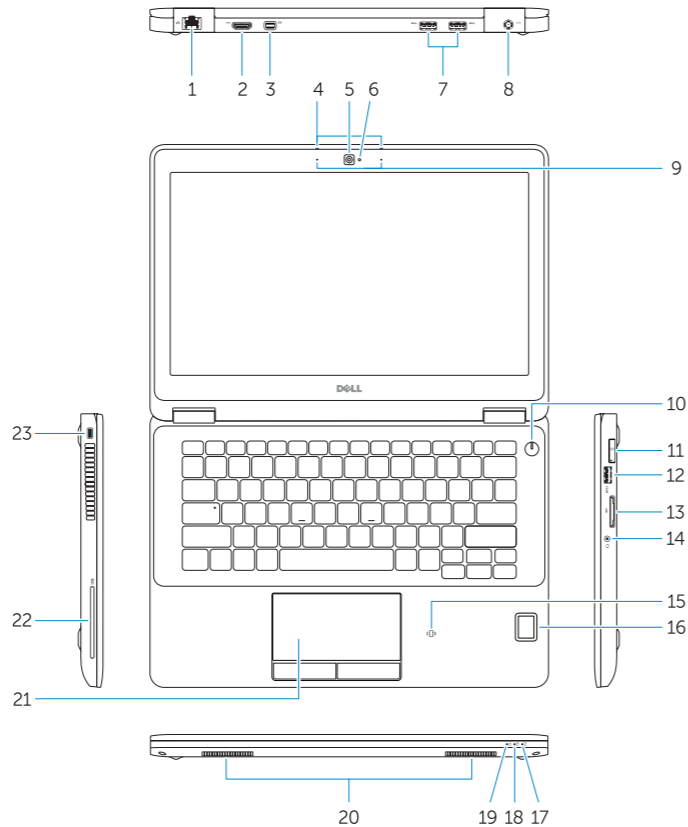

## Features

Funkcije | Caracteristici | Funkcije

1. Network connector
2. HDMI connector
3. Mini DisplayPort
4. Microphones (only in touchscreen)
5. Camera
6. Camera-status light
7. USB 3.0 connectors (2)
8. Power connector
9. Microphones (only in non-touchscreen)
10. Power button
11. SIM port (optional)
12. USB 3.0 connector with PowerShare
13. Memory card reader
14. Headset connector
15. Contactless smart-card reader (optional)
16. Fingerprint reader (optional)
17. Battery-status light
18. Hard-drive activity light
19. Power-status light
20. Speakers
21. Touchpad
22. Smart card reader (optional)
23. Security-cable slot
24. Dock connector
25. Service-tag label

1. Złącze sieciowe
2. Złącze HDMI
3. Złącze Mini-DisplayPort
4. Mikrofony (tylko w przypadku ekranów dotykowych)
5. Kamera
6. Lampka stanu kamery
7. Złącza USB 3.0 (2)
8. Złącze zasilania
9. Mikrofony (tylko w przypadku tradycyjnych ekranów)
10. Przycisk zasilania
11. Gniazdo karty SIM (opcjonalne)
12. Złącze USB 3.0 z funkcją PowerShare
13. Czytnik kart pamięci
14. Złącze zestawu słuchawkowego
15. Czytnik kart zbliżeniowych (opcjonalny)
16. Czytnik linii papilarnych (opcjonalny)
17. Lampka stanu akumulatora
18. Lampka aktywności dysku twardego
19. Lampka stanu zasilania
20. Głośniki
21. Tabliczka dotykowa
22. Czytnik kart inteligentnych (opcjonalny)
23. Gniazdo linki antykradzieżowej
24. Złącze dokowania
25. Etykieta ze znacznikiem serwisowym