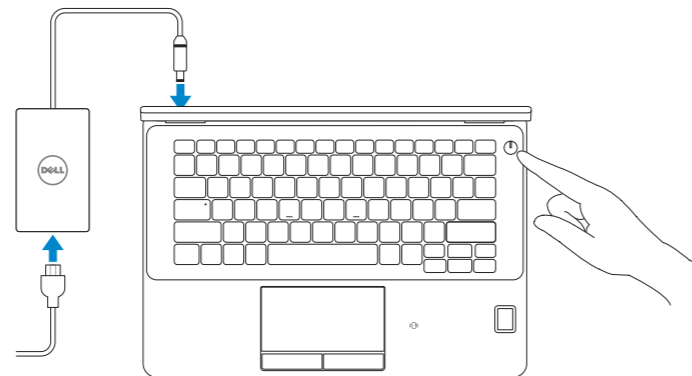

## 1 Connect the power adapter and press the power button

Podłącz zasilacz i naciśnij przycisk zasilania

Conectați adaptorul de alimentare și apăsați pe butonul de alimentare

Priključite napajalnik in pritisnite gumb za vklop/izklop